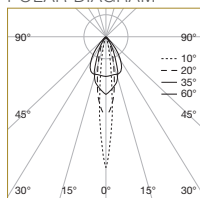

tuneWHITE™

50 NEST / 50 PRO

20° 35° 60°

WARM DIM

50 PRO

20° 35° 60°

DIMENSIONS (MM)

*Displayed height measurements are for highest point of tilting.

35N : 95
50N : 120
50C/P : 120
MR16 : 95

VASARI 3 DARK LIGHT REFLECTOR

50 PRO

POLAR DIAGRAM

CONE DIAGRAM

Ø = DIAMETER

	E _{max} (lx)			
	10°	20°	35°	60°
E (0°)	9629	8852	3869	1271
Cone DØ (m)	0.19	0.26	0.6	1.22
E (0°)	2407	2213	917	318
Cone DØ (m)	0.38	0.52	1.20	2.44
E (0°)	1070	984	408	141
Cone DØ (m)	0.57	0.78	1.80	3.66

Correction Factor : 50C - f = 0.8
50N - f = 0.63
35N - f = 0.5

50 NEST WARM DIM

POLAR DIAGRAM

CONE DIAGRAM

Ø = DIAMETER

	E _{max} (lx)			
	10°	20°	35°	60°
E (0°)	3111	1747	1027	356
Cone DØ (m)	0.19	0.34	0.6	1.22
E (0°)	778	437	257	89
Cone DØ (m)	0.38	0.68	1.20	2.44
E (0°)	346	194	114	40
Cone DØ (m)	0.57	1.02	1.80	3.66

50 PRO tuneWHITE™

POLAR DIAGRAM

CONE DIAGRAM

Ø = DIAMETER

	E _{max} (lx)		
	20°	35°	60°
E (0°)	4160	2446	847
Cone DØ (m)	0.34	0.6	1.22
E (0°)	1040	612	212
Cone DØ (m)	0.68	1.20	2.44
E (0°)	462	272	94
Cone DØ (m)	1.02	1.80	3.66