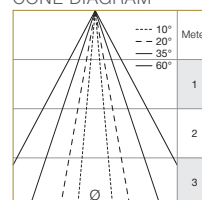

tuneWHITE™

50 NEST / 50 PRO

20° 35° 60°

WARM DIM

50 PRO

20° 35° 60°

DIMENSIONS (MM)

*Displayed height measurements are for highest point of tilting.

35N : 95
50N : 120
50C/P : 120
MR16 : 95

VASARI 3 DARK LIGHT REFLECTOR

50 PRO

POLAR DIAGRAM

CONE DIAGRAM

Ø = DIAMETER

	E _{max} (lx)			
	10°	20°	35°	60°
E (0°)	9629	8852	3869	1271
Cone DØ (m)	0.19	0.26	0.6	1.22
E (0°)	2407	2213	917	318
Cone DØ (m)	0.38	0.52	1.20	2.44
E (0°)	1070	984	408	141
Cone DØ (m)	0.57	0.78	1.80	3.66

Correction Factor : 50C - f = 0.8
50N - f = 0.63
35N - f = 0.5

50 NEST WARM DIM

POLAR DIAGRAM

CONE DIAGRAM

Ø = DIAMETER

	E _{max} (lx)			
	10°	20°	35°	60°
E (0°)	3111	1747	1027	356
Cone DØ (m)	0.19	0.34	0.6	1.22
E (0°)	778	437	257	89
Cone DØ (m)	0.38	0.68	1.20	2.44
E (0°)	346	194	114	40
Cone DØ (m)	0.57	1.02	1.80	3.66