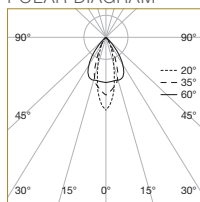

35N : 95
50N : 120
50C/P : 120
MR16 : 95

VASARI 3 DARK LIGHT REFLECTOR

50 PRO

POLAR DIAGRAM

CONE DIAGRAM

Ø = DIAMETER

	E _{max} (lx)			
	10°	20°	35°	60°
E (0°)	9629	8852	3869	1271
Cone DØ (m)	0.19	0.26	0.6	1.22
E (0°)	2407	2213	917	318
Cone DØ (m)	0.38	0.52	1.20	2.44
E (0°)	1070	984	408	141
Cone DØ (m)	0.57	0.78	1.80	3.66

Correction Factor : 50C - f = 0.8
50N - f = 0.63
35N - f = 0.5

50 NEST WARM DIM

POLAR DIAGRAM

CONE DIAGRAM

Ø = DIAMETER

	E _{max} (lx)			
	10°	20°	35°	60°
E (0°)	3111	1747	1027	356
Cone DØ (m)	0.19	0.34	0.6	1.22
E (0°)	778	437	257	89
Cone DØ (m)	0.38	0.68	1.20	2.44
E (0°)	346	194	114	40
Cone DØ (m)	0.57	1.02	1.80	3.66

Correction Factor : 35N - f = 0.74

50 PRO WARM DIM

POLAR DIAGRAM

CONE DIAGRAM

Ø = DIAMETER

	E _{max} (lx)		
	20°	35°	60°
E (0°)	4784	2813	974
Cone DØ (m)	0.34	0.6	1.22
E (0°)	1196	703	244
Cone DØ (m)	0.68	1.20	2.44
E (0°)	532	313	108
Cone DØ (m)	1.02	1.80	3.66

50 PRO tuneWHITE™

POLAR DIAGRAM

CONE DIAGRAM

Ø = DIAMETER

	E _{max} (lx)		
	20°	35°	60°
E (0°)	4160	2446	847
Cone DØ (m)	0.34	0.6	1.22
E (0°)	1040	612	212
Cone DØ (m)	0.68	1.20	2.44
E (0°)	462	272	94
Cone DØ (m)	1.02	1.80	3.66