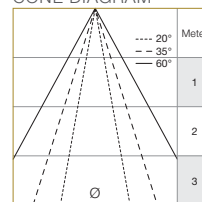

Correction Factor : 50C - f = 0.8
50N - f = 0.63
35N - f = 0.5

50 NEST WARM DIM

POLAR DIAGRAM

CONE DIAGRAM

Ø = DIAMETER

	E _{max} (lx)			
	10°	20°	35°	60°
E (0°)	3111	1747	1027	356
Cone DØ (m)	0.19	0.34	0.6	1.22
E (0°)	778	437	257	89
Cone DØ (m)	0.38	0.68	1.20	2.44
E (0°)	346	194	114	40
Cone DØ (m)	0.57	1.02	1.80	3.66

Correction Factor : 35N - f = 0.74

50 PRO WARM DIM

POLAR DIAGRAM

CONE DIAGRAM

Ø = DIAMETER

	E _{max} (lx)		
	20°	35°	60°
E (0°)	4784	2813	974
Cone DØ (m)	0.34	0.6	1.22
E (0°)	1196	703	244
Cone DØ (m)	0.68	1.20	2.44
E (0°)	532	313	108
Cone DØ (m)	1.02	1.80	3.66

50 PRO tuneWHITE™

POLAR DIAGRAM

CONE DIAGRAM

Ø = DIAMETER

	E _{max} (lx)		
	20°	35°	60°
E (0°)	4160	2446	847
Cone DØ (m)	0.34	0.6	1.22
E (0°)	1040	612	212
Cone DØ (m)	0.68	1.20	2.44
E (0°)	462	272	94
Cone DØ (m)	1.02	1.80	3.66