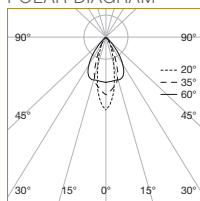

35N : 95
50N : 120
50C/P : 120
MR16 : 95

VASARI 3 DARK LIGHT REFLECTOR

50 PRO

POLAR DIAGRAM

CONE DIAGRAM

Ø = DIAMETER

	E _{max} (lx)			
	10°	20°	35°	60°
E (0°)	9629	8852	3869	1271
Cone DØ (m)	0.19	0.26	0.6	1.22
E (0°)	2407	2213	917	318
Cone DØ (m)	0.38	0.52	1.20	2.44
E (0°)	1070	984	408	141
Cone DØ (m)	0.57	0.78	1.80	3.66

Correction Factor : 50C - f = 0.8
50N - f = 0.63
35N - f = 0.5

50 NEST WARM DIM

POLAR DIAGRAM

CONE DIAGRAM

Ø = DIAMETER

	E _{max} (lx)			
	10°	20°	35°	60°
E (0°)	3111	1747	1027	356
Cone DØ (m)	0.19	0.34	0.6	1.22
E (0°)	778	437	257	89
Cone DØ (m)	0.38	0.68	1.20	2.44
E (0°)	346	194	114	40
Cone DØ (m)	0.57	1.02	1.80	3.66

Correction Factor : 35N - f = 0.74

50 PRO WARM DIM

POLAR DIAGRAM

CONE DIAGRAM

Ø = DIAMETER

	E _{max} (lx)		
	20°	35°	60°
E (0°)	4784	2813	974
Cone DØ (m)	0.34	0.6	1.22
E (0°)	1196	703	244
Cone DØ (m)	0.68	1.20	2.44
E (0°)	532	313	108
Cone DØ (m)	1.02	1.80	3.66

50 PRO tuneWHITE™

POLAR DIAGRAM

CONE DIAGRAM

Ø = DIAMETER

	E _{max} (lx)		
	20°	35°	60°
E (0°)	4160	2446	847
Cone DØ (m)	0.34	0.6	1.22
E (0°)	1040	612	212
Cone DØ (m)	0.68	1.20	2.44
E (0°)	462	272	94
Cone DØ (m)	1.02	1.80	3.66