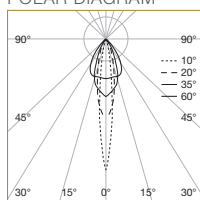

tuneWHITE™

50 NEST / 50 PRO

20° 35° 60°

WARM DIM

50 PRO

20° 35° 60°

DIMENSIONS (MM)

*Displayed height measurements are for highest point of tilting.

35N : 95
50N : 120
50C/P : 120
MR16 : 95

VASARI 3 DARK LIGHT REFLECTOR

50 PRO

POLAR DIAGRAM

CONE DIAGRAM

Ø = DIAMETER

	E _{max} (lx)			
	10°	20°	35°	60°
E (0°)	9629	8852	3869	1271
Cone DØ (m)	0.19	0.26	0.6	1.22
E (0°)	2407	2213	917	318
Cone DØ (m)	0.38	0.52	1.20	2.44
E (0°)	1070	984	408	141
Cone DØ (m)	0.57	0.78	1.80	3.66

Correction Factor : 50C - f = 0.8
50N - f = 0.63
35N - f = 0.5

50 NEST WARM DIM

POLAR DIAGRAM

CONE DIAGRAM

Ø = DIAMETER

	E _{max} (lx)			
	10°	20°	35°	60°
E (0°)	3111	1747	1027	356
Cone DØ (m)	0.19	0.34	0.6	1.22
E (0°)	778	437	257	89
Cone DØ (m)	0.38	0.68	1.20	2.44
E (0°)	346	194	114	40
Cone DØ (m)	0.57	1.02	1.80	3.66

Correction Factor : 35N - f = 0.74

50 PRO WARM DIM

POLAR DIAGRAM

CONE DIAGRAM

Ø = DIAMETER

	E _{max} (lx)		
	20°	35°	60°
E (0°)	4784	2813	974
Cone DØ (m)	0.34	0.6	1.22
E (0°)	1196	703	244
Cone DØ (m)	0.68	1.20	2.44
E (0°)	532	313	108
Cone DØ (m)	1.02	1.80	3.66