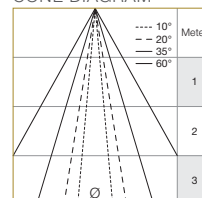

tuneWHITE™

50 NEST / 50 PRO

20° 35° 60°

WARM DIM

50 PRO

20° 35° 60°

DIMENSIONS (MM)

*Displayed height measurements are for highest point of tilting.

35N : 95
50N : 120
50C/P : 120
MR16 : 95

VASARI 3 DARK LIGHT REFLECTOR

50 PRO

POLAR DIAGRAM

CONE DIAGRAM

Ø = DIAMETER

	E _{max} (lx)			
	10°	20°	35°	60°
E (0°)	9629	8852	3869	1271
Cone DØ (m)	0.19	0.26	0.6	1.22
E (0°)	2407	2213	917	318
Cone DØ (m)	0.38	0.52	1.20	2.44
E (0°)	1070	984	408	141
Cone DØ (m)	0.57	0.78	1.80	3.66

Correction Factor : 50C - f = 0.8
50N - f = 0.63
35N - f = 0.5

50 NEST WARM DIM

POLAR DIAGRAM

CONE DIAGRAM

Ø = DIAMETER

	E _{max} (lx)			
	10°	20°	35°	60°
E (0°)	3111	1747	1027	356
Cone DØ (m)	0.19	0.34	0.6	1.22
E (0°)	778	437	257	89
Cone DØ (m)	0.38	0.68	1.20	2.44
E (0°)	346	194	114	40
Cone DØ (m)	0.57	1.02	1.80	3.66