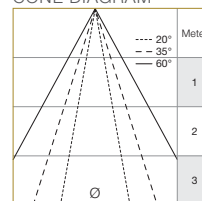

35N : 95
50N : 120
50C/P : 120
MR16 : 95

VASARI 3 DARK LIGHT REFLECTOR

50 PRO

POLAR DIAGRAM

CONE DIAGRAM

Ø = DIAMETER

	E _{max} (lx)			
	10°	20°	35°	60°
E (0°)	9629	8852	3869	1271
Cone DØ (m)	0.19	0.26	0.6	1.22
E (0°)	2407	2213	917	318
Cone DØ (m)	0.38	0.52	1.20	2.44
E (0°)	1070	984	408	141
Cone DØ (m)	0.57	0.78	1.80	3.66

Correction Factor : 50C - f = 0.8
50N - f = 0.63
35N - f = 0.5

50 NEST WARM DIM

POLAR DIAGRAM

CONE DIAGRAM

Ø = DIAMETER

	E _{max} (lx)			
	10°	20°	35°	60°
E (0°)	3111	1747	1027	356
Cone DØ (m)	0.19	0.34	0.6	1.22
E (0°)	778	437	257	89
Cone DØ (m)	0.38	0.68	1.20	2.44
E (0°)	346	194	114	40
Cone DØ (m)	0.57	1.02	1.80	3.66

Correction Factor : 35N - f = 0.74

50 PRO WARM DIM

POLAR DIAGRAM

CONE DIAGRAM

Ø = DIAMETER

	E _{max} (lx)		
	20°	35°	60°
E (0°)	4784	2813	974
Cone DØ (m)	0.34	0.6	1.22
E (0°)	1196	703	244
Cone DØ (m)	0.68	1.20	2.44
E (0°)	532	313	108
Cone DØ (m)	1.02	1.80	3.66